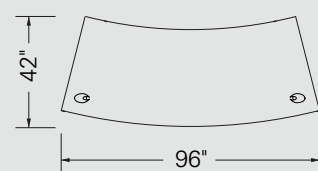

MANHATTAN

Spécifications

Mobilier

Méla mine	Cerisier brun (BC)
Portes d'aluminium	Plexiglass givré (PL)
Modestie	Plexiglass givré (PL)
Poignées	H030 & H031
Passes-fils	HAPF

Fauteuil # 201

Mesh noir & Tissu noir

POSTE TROIS

MANHATTAN