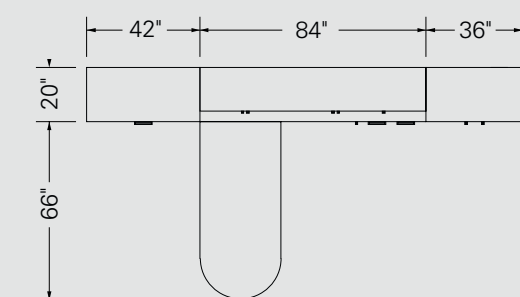

Fauteuil # 6704

Stelli, Garnet Coffee 8009