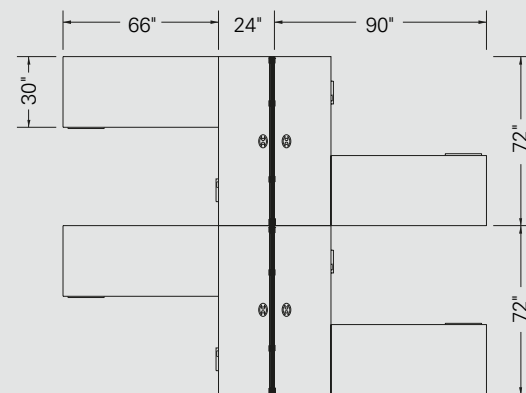

Fauteuil # 1404

Alpha, Brisa White 5747