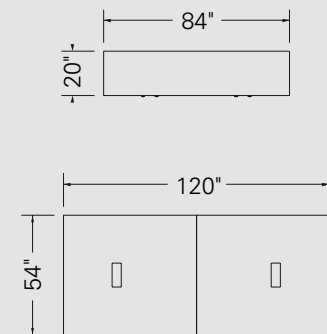

Fauteuil #1401

Alpha, California Pear # 922