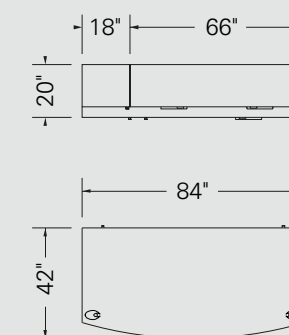

POSTE QUATRE

MANHATTAN

MANHATTAN

Spécifications

Mobilier

Mélangine	Vanilla (VA)
Portes d'aluminium	Verre Screen (V)
Modestie	Verre Krizet 10 mm
Poignées	H024 & H025
Passes-fils	HAPF

Fauteuil # 1401

Alpha, Montana, Chocolate Moose 750