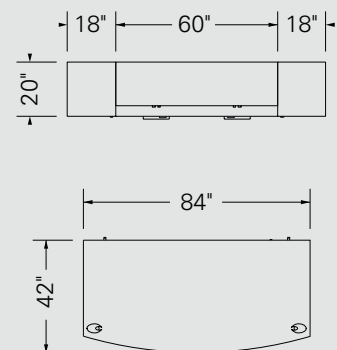

MANHATTAN

Spécifications

Mobilier

Mélamine	Cerisier naturel (NC)
Portes d'aluminium	Plexiglass givré (PL)
Poignées	H024 & H025
Passes-fils	HAPF
Moulure en bois	MAX

Fauteuil # 1401

Alpha, Cuir noir italien

03

POSTE UN
MANHATTAN