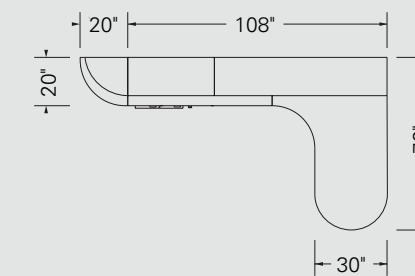

Fauteuil # 201

Mesh & Tissu noir

POSTE TROIS

MILLENIUM

POSTE QUATRE

MILLENIUM

MILLENIUM

Spécifications