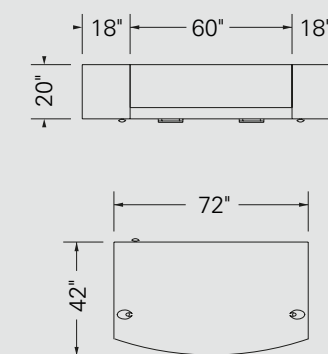

Fauteuil #1401

Alpha, Brisa Bridle 3976

MILLENIUM

Spécifications

Mobilier

Mélamine	Tobacco (TO)
Portes d'aluminium	Plexiglass fini feuilles (PLF)
Poignées	H010 & H011
Passes-fils	HAPF

Fauteuil # 1401

Alpha, Brisa Distressed Ponderosa 335-3135