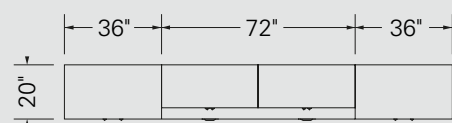

MANHATTAN

Spécifications

Mobilier

Méla mine	Cerisier brun (BC)
Portes d'aluminium	Plexiglass givré (PL)
Modestie	Plexiglass givré (PL)
Poignées	H030 & H031
Passes-fils	HAPF

Fauteuil # 201

Mesh noir & Tissu noir

POSTE TROIS

MANHATTAN