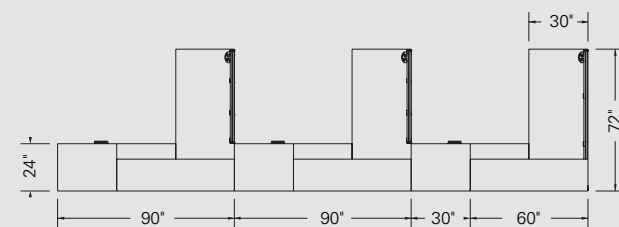

Mobilier

Mélanges	Caramel (CA) & Blanc polaire (W)
Poignées	H020 & H021
Passes-fils	ELPF

Partition Ezzy

Mélanges	Catégorie : H Blanc polaire (W)
Option	Plexiglass fini papier de riz (P1)

Fauteuil # 1404

Alpha, Brisa Quill 335-3939