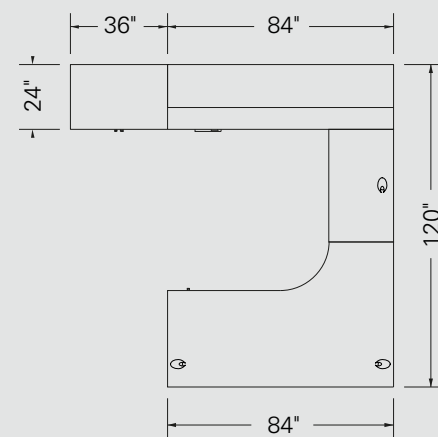

Fauteuil #1401

Alpha, Brisa Bridle 3976