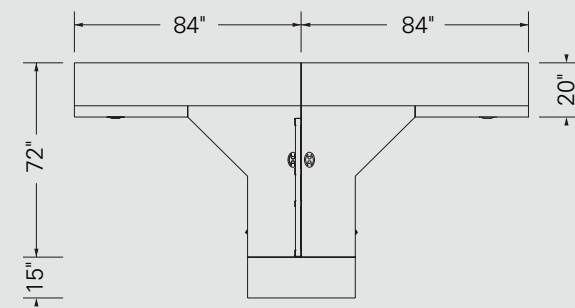

Fauteuil # 201

Mesh & Tissu blanc