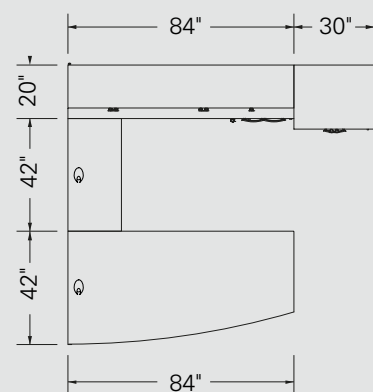

MANHATTAN

Spécifications

Mobilier

Mélangement	Érable naturel (NM)
Portes d'aluminium	Plexiglass givré (PL)
Poignées	SXP001 & SXP002
Passes-fils	HAPF
Piètement	OVADSN

Fauteuil #1404

Alpha, Brisa Distressed Lasso 3972