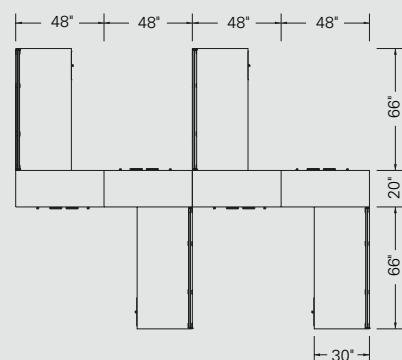

Partition Ezzy

Option	Catégorie : X Plexiglass fini papier de riz (P1)
--------	---

Fauteuil

Alpha, Brisa Shiitake 303-3022

POSTE SIX MILLENIUM

POSTE SEPT

MILLENIUM

29