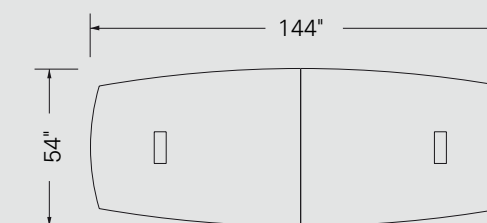

Fauteuil # 201

Mesh & Tissu blanc

MILLENIUM

Spécifications

Mobilier

Mélangement	Bois de rive (DR) & HPL aluminium brossé
Piètement	Rectangulaire
Poignées	H011
Boîte de communication	MHO1

Fauteuil # 1401

Alpha, Cuir blanc