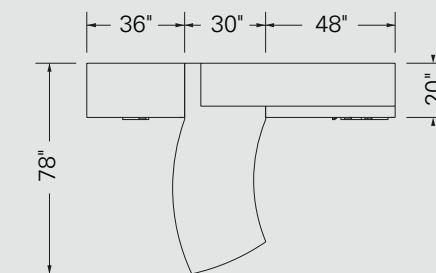

MILLENIUM

Spécifications

Mobilier

Mélangé Wengé naturel (NW) & Blanc polaire (W)

Poignées H024 & H025

Passes-fils HAPF

Fauteuil # 1404

Alpha, Brisa Coffee Bean 303-3023