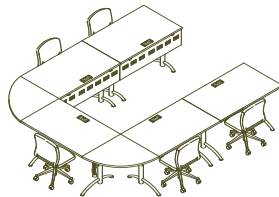

AC-1C

Le mobilier de formation de Logiflex

Academic est une collection de meubles conçue pour s'adapter aux nombreux environnements de formation. Parce qu'elle offre une très large gamme de composants pouvant être assemblés selon vos spécifications, la collection Academic est en mesure de répondre aux multiples besoins des formateurs et des participants tout en créant une ambiance propice à l'apprentissage et aux échanges. Academic comprend des postes individuels ou du mobilier destiné à de grandes salles de formation multifonctionnelles. Les piétements, les panneaux de modestie ou les surfaces peuvent être combinés pour que vous disposiez du mobilier le plus adéquat selon vos besoins. Il est possible également de personnaliser votre mobilier Academic aux couleurs de votre entreprise.

Training Furniture by Logiflex

The Academic is a specific collection of furniture pieces designed by Logiflex to respond to the growing demand of today's various needs for flexible and multifunctional training accommodations. From the individual unit to the large institutional halls the Academic series meet your specifications. The series proposes various leg set ups, electrical possibilities and a wide choice of modesty panels and surfaces that could be combined together to adequately answer your needs. Making it easier to create the right setting with all colors from Logiflex's color chart to choose from.