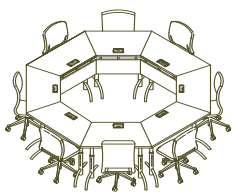

Le mobilier de formation de Logiflex

Academic est une collection de meubles conçue pour s'adapter aux nombreux environnements de formation. Parce qu'elle offre une très large gamme de composants pouvant être assemblés selon vos spécifications, la collection Academic est en mesure de répondre aux multiples besoins des formateurs et des participants tout en créant une ambiance propice à l'apprentissage et aux échanges. Academic comprend des postes individuels ou du mobilier destiné à de grandes salles de formation multifonctionnelles. Les piétements, les panneaux de modestie ou les surfaces peuvent être combinés pour que vous disposiez du mobilier le plus adéquat selon vos besoins. Il est possible également de personnaliser votre mobilier Academic aux couleurs de votre entreprise.

Training Furniture by Logiflex

The Academic is a specific collection of furniture pieces designed by Logiflex to respond to the growing demand of today's various needs for flexible and multifunctional training accommodations. From the individual unit to the large institutional halls the Academic series meet your specifications. The series proposes various leg set ups, electrical possibilities and a wide choice of modesty panels and surfaces that could be combined together to adequately answer your needs. Making it easier to create the right setting with all colors from Logiflex's color chart to choose from.