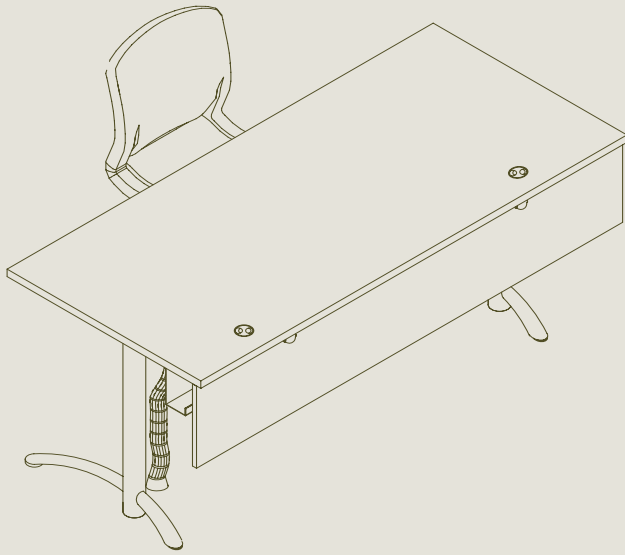

AC-1A

AC-1 Modestie inclinable / *Open Modesty*

AC-1A
Panneau de modestie en mélamine.
Piétements fixes avec patins
niveleurs.

*Laminated panel modesty.
Fixed legs with levelors.*

AC-1B
Panneau de modestie en
métal estampé.
Piétements ajustables avec
roulettes encastrées et patins
niveleurs.

*Embossed metal panel modesty.
Adjustable legs with recessed
wheels and levelors.*

AC-1C
Panneau de modestie en verre
Screen O4 avec cadre en aluminium.
Piétements ajustables avec
roulettes Smartflex.

*Glass panel modesty Screen O4
with aluminum frame.
Adjustable legs with Smartflex
wheels.*

academic