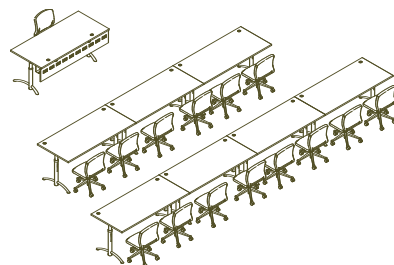

Le mobilier de formation de Logiflex

Academic est une collection de meubles conçue pour s'adapter aux nombreux environnements de formation. Parce qu'elle offre une très large gamme de composants pouvant être assemblés selon vos spécifications, la collection Academic est en mesure de répondre aux multiples besoins des formateurs et des participants tout en créant une ambiance propice à l'apprentissage et aux échanges. Academic comprend des postes individuels ou du mobilier destiné à de grandes salles de formation multifonctionnelles. Les piétements, les panneaux de modestie ou les surfaces peuvent être combinés pour que vous disposiez du mobilier le plus adéquat selon vos besoins. Il est possible également de personnaliser votre mobilier Academic aux couleurs de votre entreprise.

Training Furniture by Logiflex

The Academic is a specific collection of furniture pieces designed by Logiflex to respond to the growing demand of today's various needs for flexible and multifunctional training accommodations. From the individual unit to the large institutional halls the Academic series meet your specifications. The series proposes various leg set ups, electrical possibilities and a wide choice of modesty panels and surfaces that could be combined together to adequately answer your needs. Making it easier to create the right setting with all colors from Logiflex's color chart to choose from.